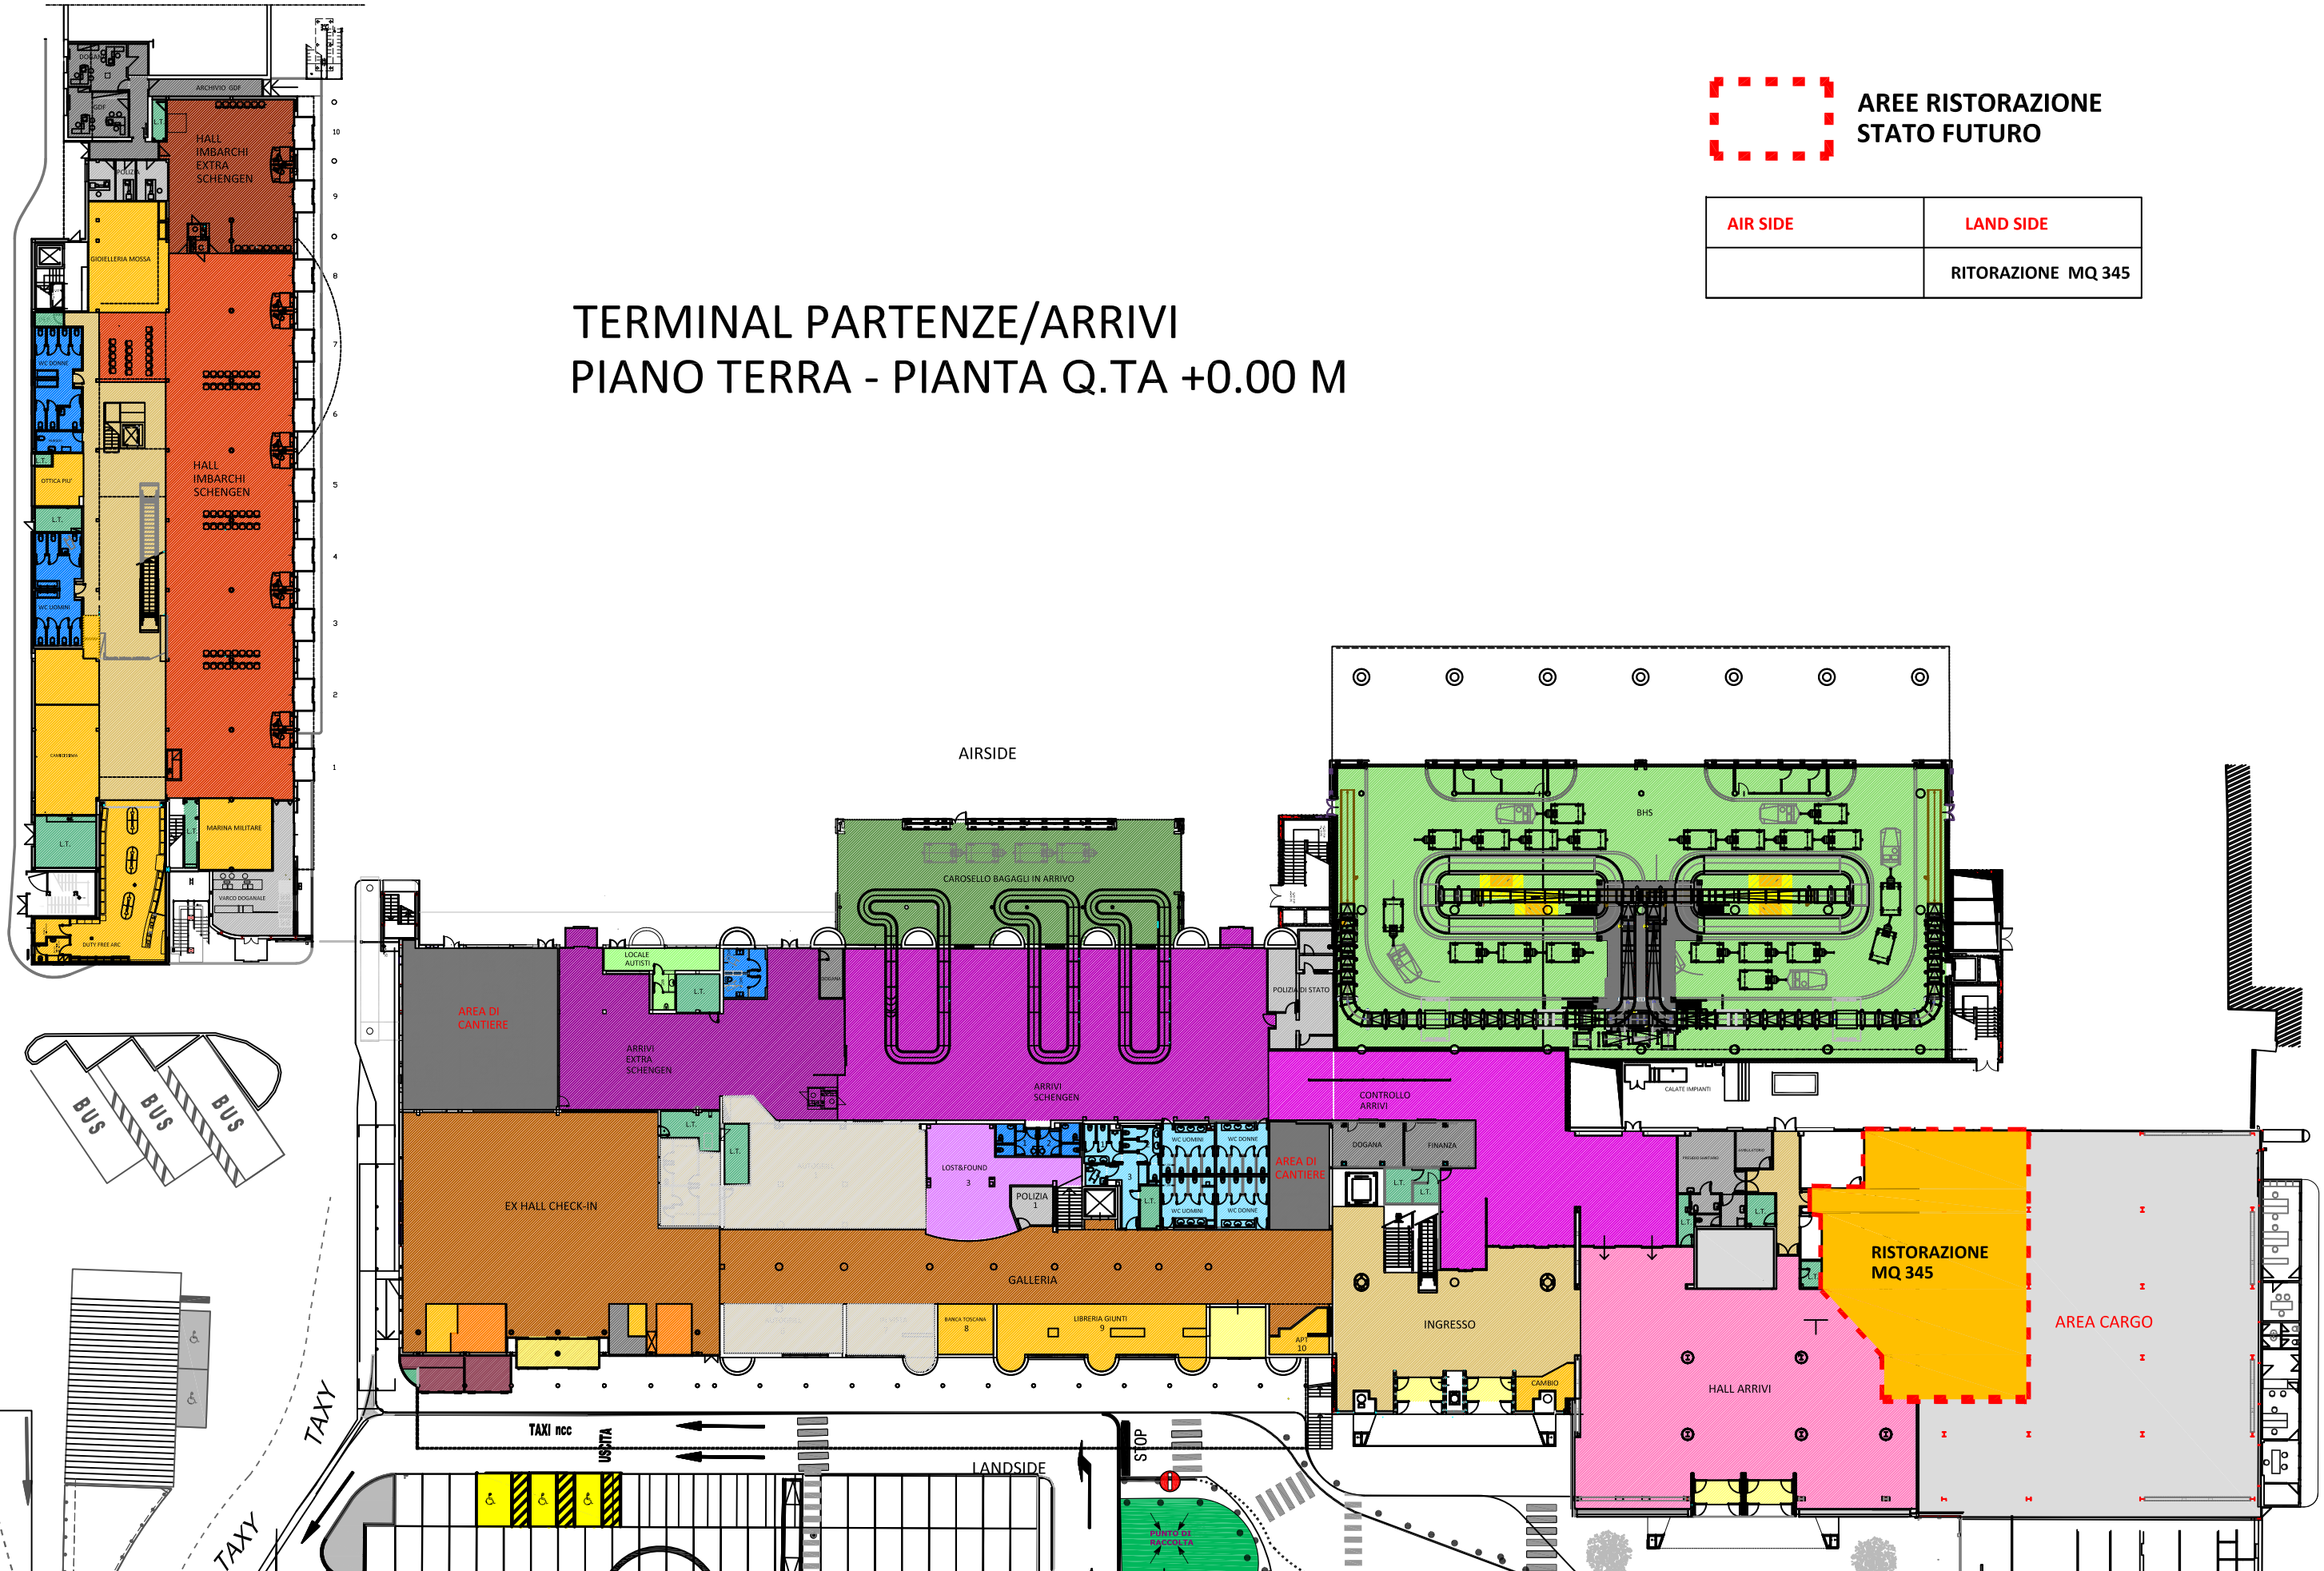

AREE RISTORAZIONE
STATO FUTURO

AIR SIDE	LAND SIDE
	RISTORAZIONE MQ 345

TERMINAL PARTENZE/ARRIVI
PIANO TERRA - PIANTA Q.TA +0.00 M

AVIAZIONE GENERALE

DOWNTOWN

LANDSIDE

STOP

TAXI ncc

TAXI

TAXI

BUS
BUS
BUS

RISTORAZIONE
MQ 345

AREA CARGO

HALL ARRIVI

INGRESSO

GALLERIA

EX HALL CHECK-IN

CONTROLLO ARRIVI

ARRIVI SCHENGEN

ARRIVI EXTRA SCHENGEN

AIRSIDE

CAROSSELLO BAGAGLI IN ARRIVO

HALL IMBARCHI EXTRA SCHENGEN

HALL IMBARCHI SCHENGEN