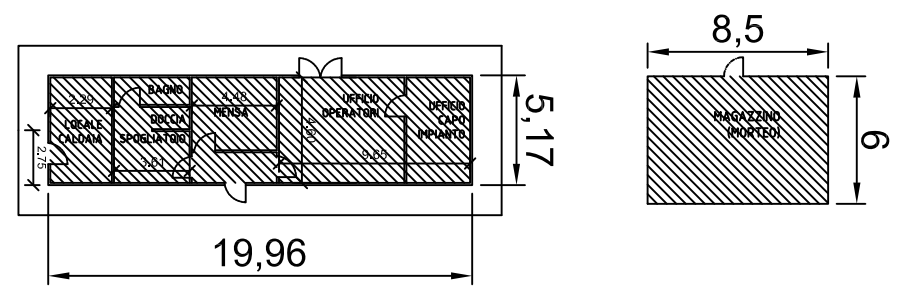

Superficie  
area scoperta  
4304 mq

Sviluppo consistenza locali

- Magazzino  
51 mq
- Ufficio Capo Impianto +  
Ufficio Operatori  
44,40 mq
- Ingresso + Mensa  
20,61 mq
- Spogliatoio + bagno  
16,61 mq
- Centrale termica  
10,53 mq