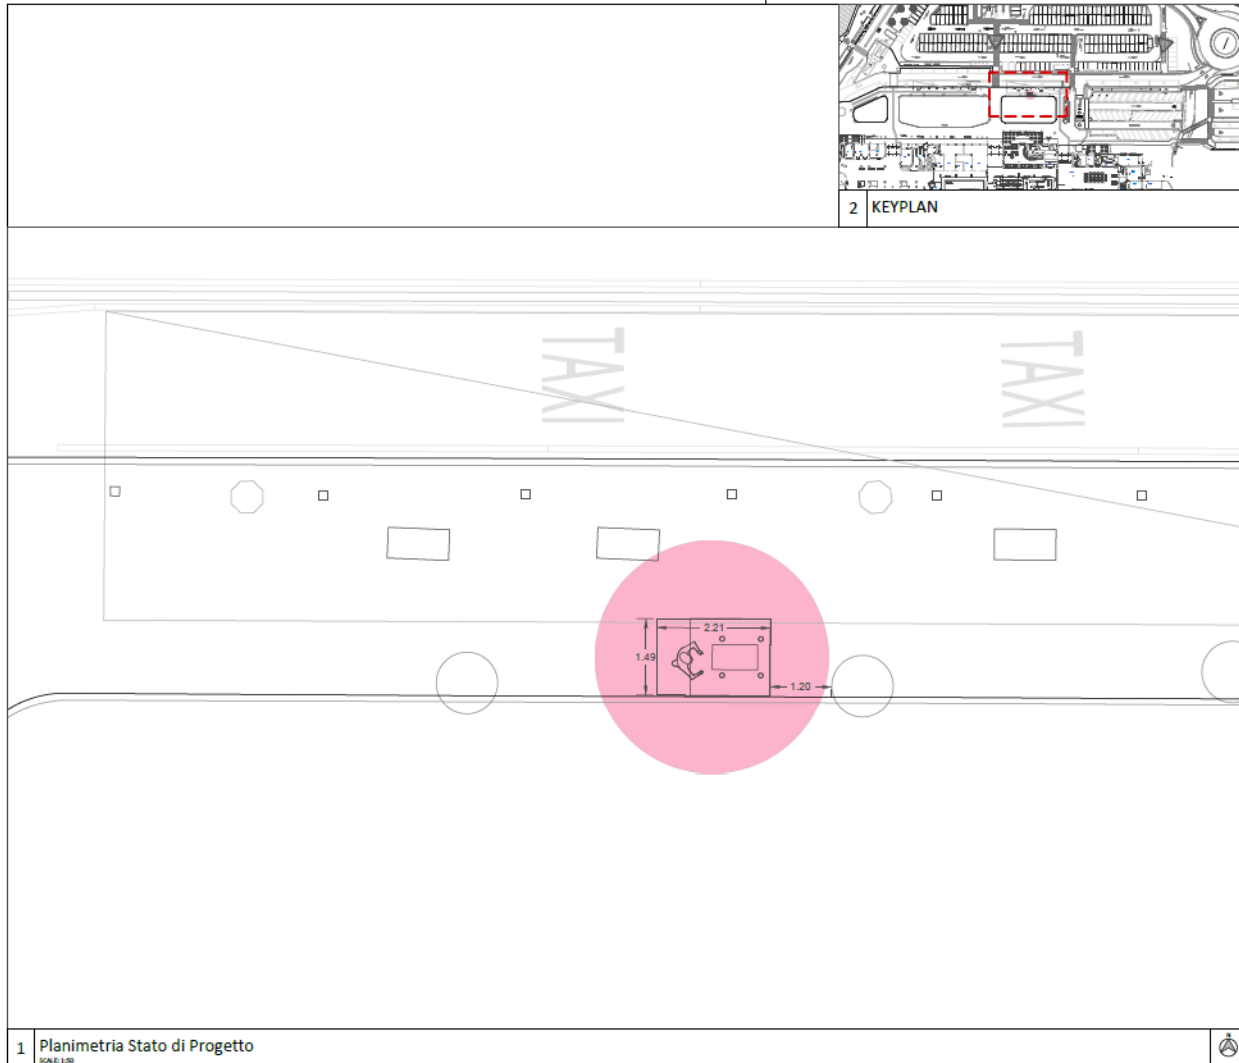

Aeroporto di Pisa

Location 2 – Accodamento Taxi